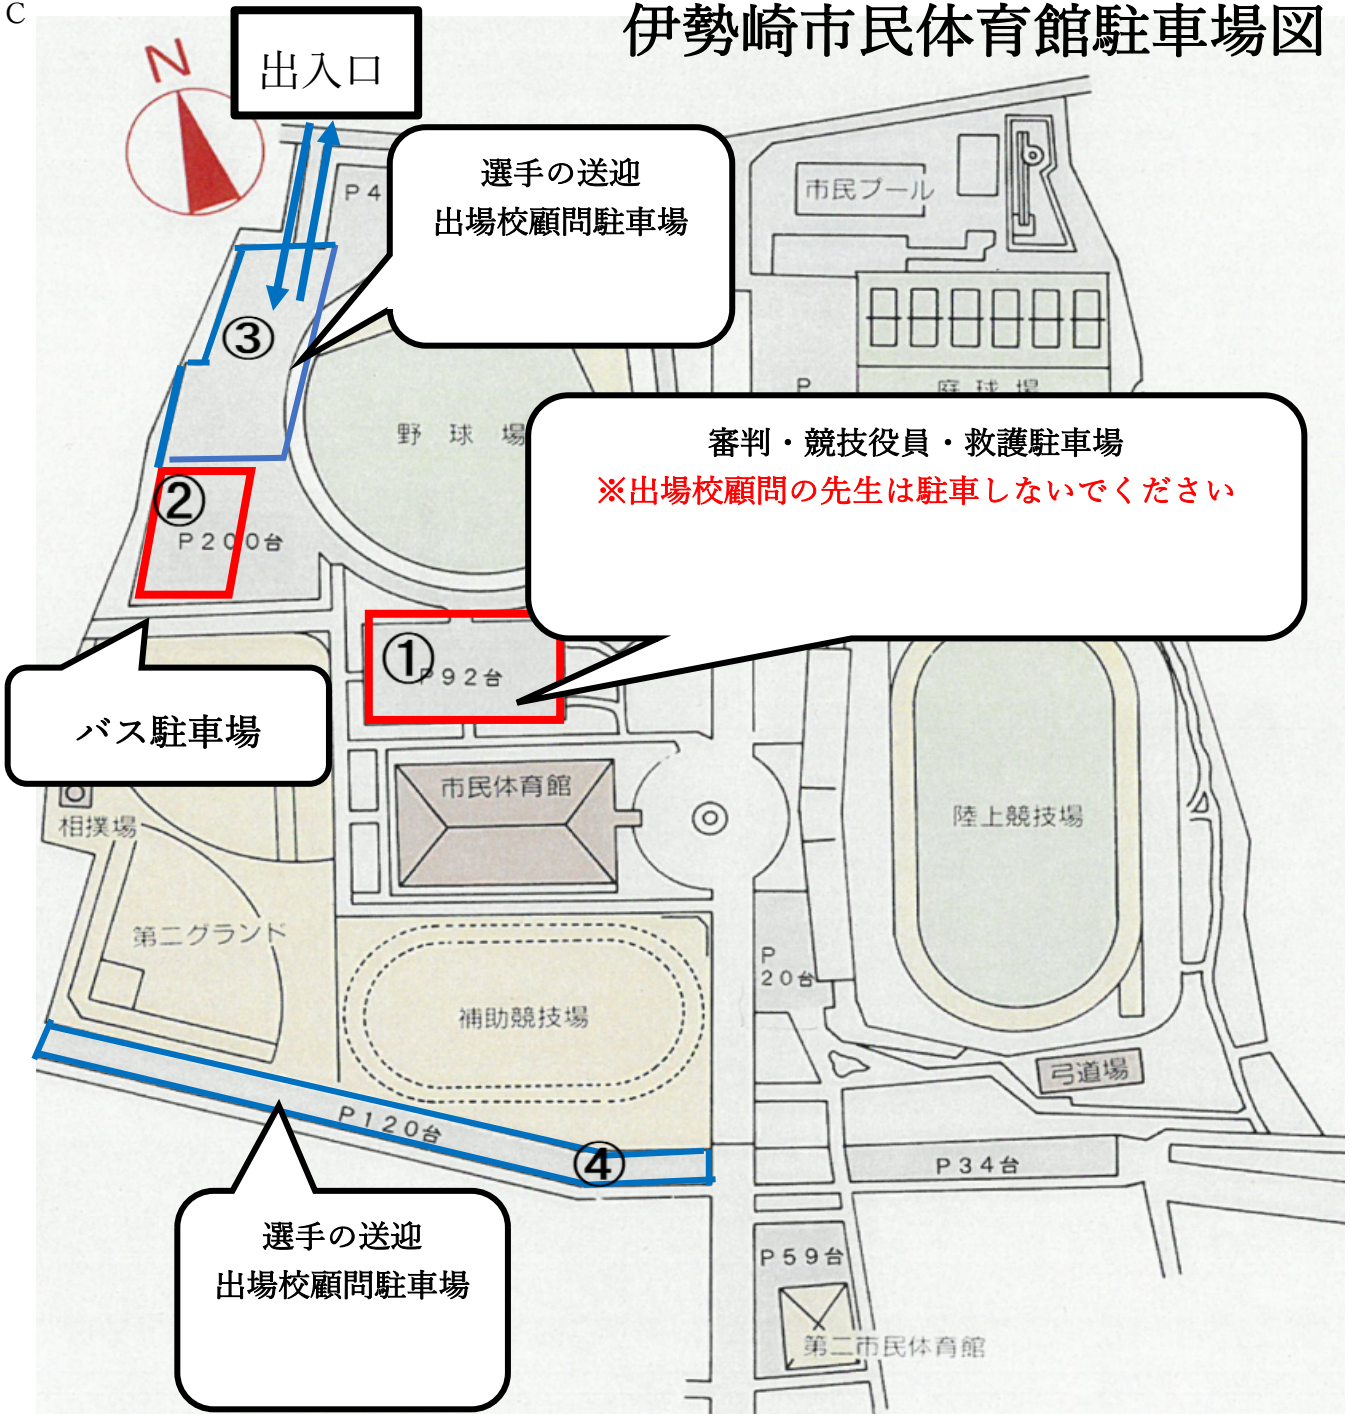

# 伊勢崎市民体育館駐車場図

① 審判・競技役員・救護駐車場

② バス駐車場

③・④ 出場校顧問駐車場・選手送迎場所