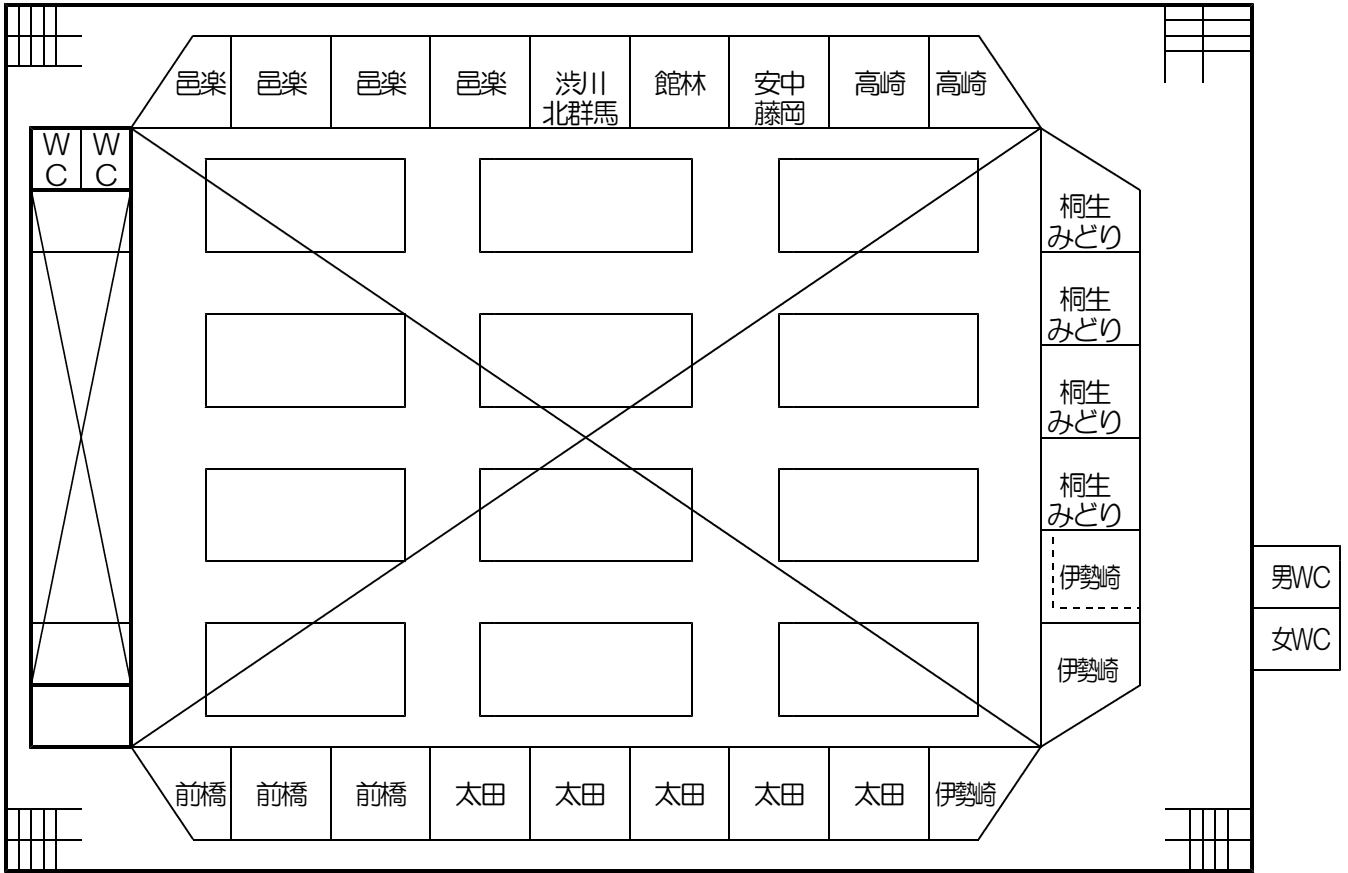

# 伊勢崎市民体育館会場図

## 3F 観客席

## 2F 競技場

※競技役員・学校関係者控え室

エレベーターにて1F・会議室へ