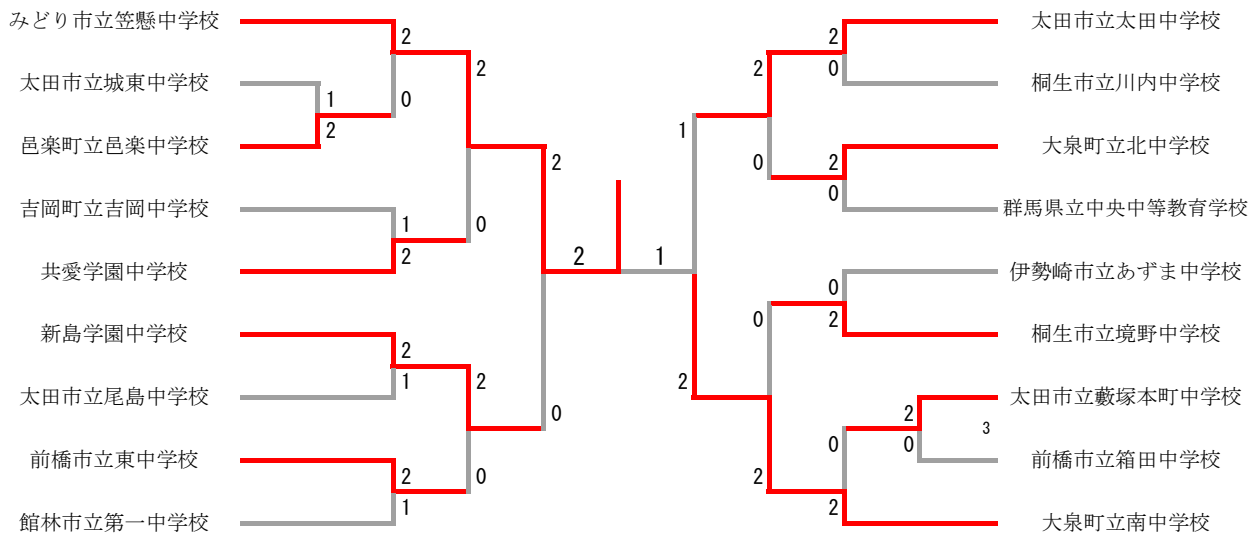

令和4年度 第44回 群馬県中学校新人バドミントン大会

令和4年10月15日、16日
会場 伊勢崎市民体育館

男子団体

三位決定戦

女子団体

三位決定戦

男子団体 1				
桐生市立桜木中学校	2-0		前橋市立第三中学校	
二 渡 順 平 新 井 夕 凱	2	21-10 21-13	0	正 田 伶 藤 田 大 史
持 丸 叶 夢	2	21- 3 21- 1	0	富 沢 舜
中 西 惇 仁 吉 田 恋 凰		9-7		廣 幡 凌 來 松 嶋 伶 磨