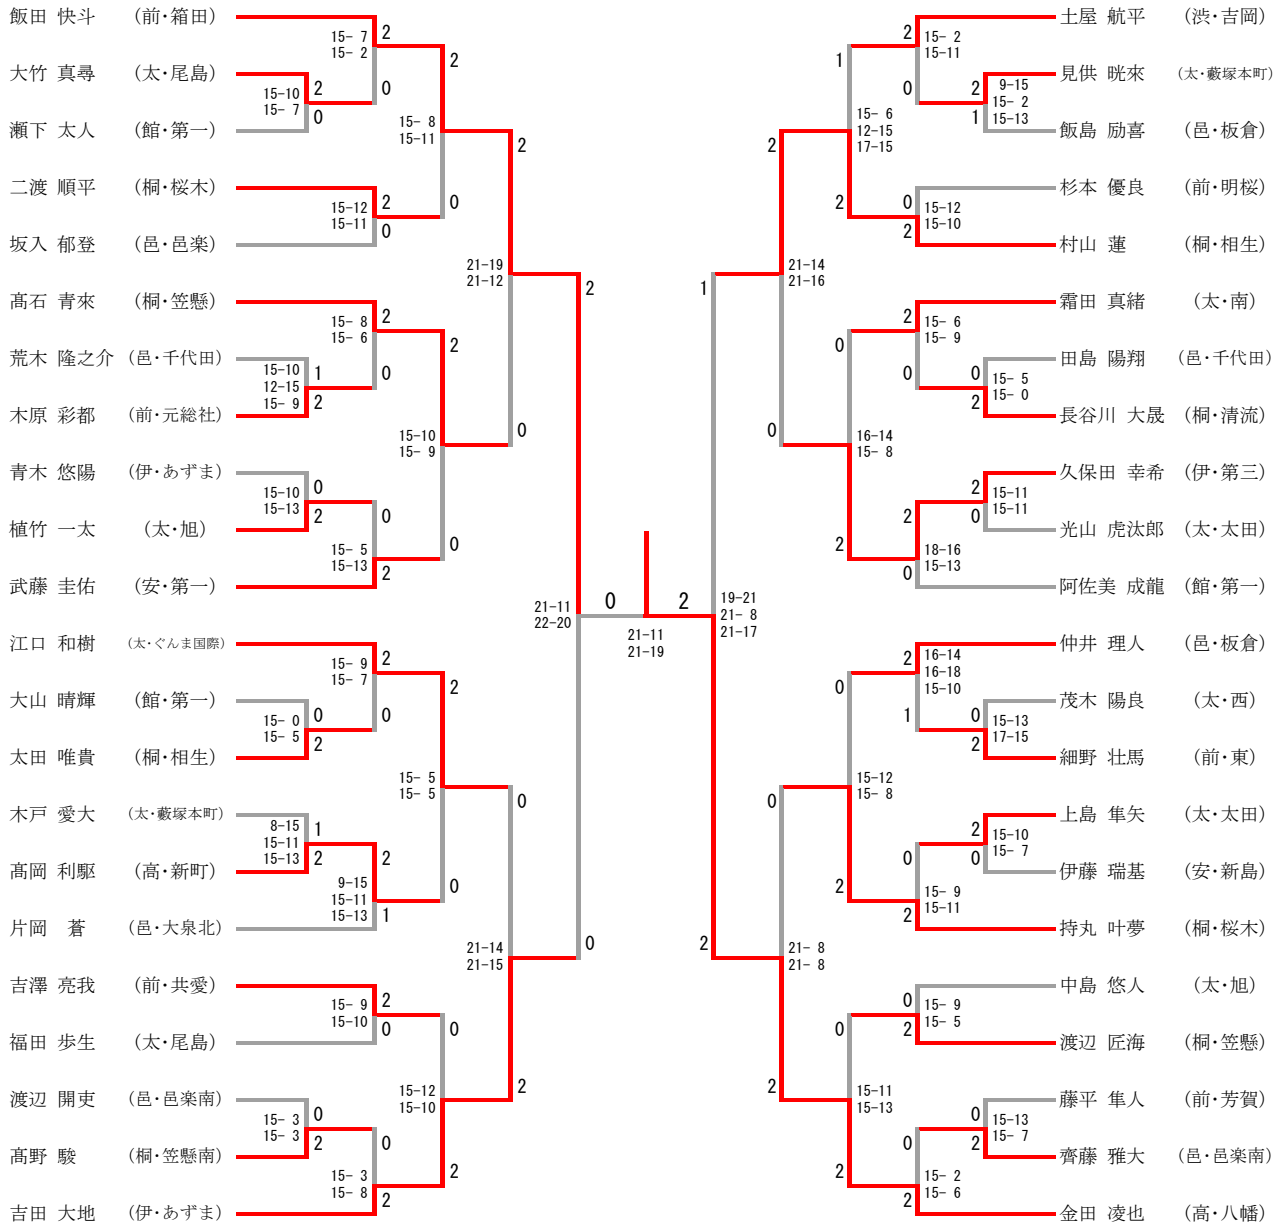

女子団体 13				
太田市立太田中学校	2-0			大泉町立北中学校
中島 綾音 松本 詩穂里	2	21-10 21-10	0	栗田 梨恋 梅沢 弥椰
赤石 奈名花	2	21-0 21-2	0	山口 桜子
小松本 結愛 鈴木 柚結		6-8		重親 奈々 恩田 紘菜

女子団体 14				
大泉町立南中学校	2-0			桐生市立境野中学校
新井 真菜 権田 美奈		21-14 6-7		青木 妃杏 清水 琉花
山本 佑月	2	21-4 21-6	0	石山 愛奈
杉本 夏鈴 塚原 まなみ	2	21-3 21-5	0	森田 芽衣 前原 のりか

女子団体 15				
みどり市立笠懸中学校	2-0			新島学園中学校
須藤 夏希 石原 茉侑	2	21-12 21-7	0	後藤 彩慧 関根 里桜
須藤 柚希		21-19 11-7		尾林 那奈
笠原 希愛 富沢 雫	2	21-3 21-9	0	上原 妃鞠 清水 真夕

女子団体 16				
大泉町立南中学校	2-1			太田市立太田中学校
新井 真菜 杉本 夏鈴	2	21-17 21-10	0	赤石 奈名花 中島 綾音
塚原 まなみ	0	9-21 7-21	2	松本 詩穂里
山本 佑月 権田 美奈	2	21-6 21-6	0	小松本 結愛 鈴木 柚結

女子団体 17				
みどり市立笠懸中学校	2-1			大泉町立南中学校
須藤 夏希 石原 茉侑	2	21-19 21-14	0	新井 真菜 山本 佑月
須藤 柚希	0	10-21 12-21	2	杉本 夏鈴
笠原 希愛 富沢 雫	2	21-7 21-9	0	権田 美奈 塚原 まなみ

女子団体 18				
太田市立太田中学校	2-0			新島学園中学校
中島 綾音 松本 詩穂里	2	21-9 21-11	0	後藤 彩慧 関根 里桜
赤石 奈名花	2	21-3 21-4	0	尾林 那奈
小松本 結愛 鈴木 柚結				根岸 紗耶 佐藤 柊花

令和4年度 第44回 群馬県中学校新人バドミントン大会

令和4年10月15日、16日

会場 伊勢崎市民体育館

男子シングルス