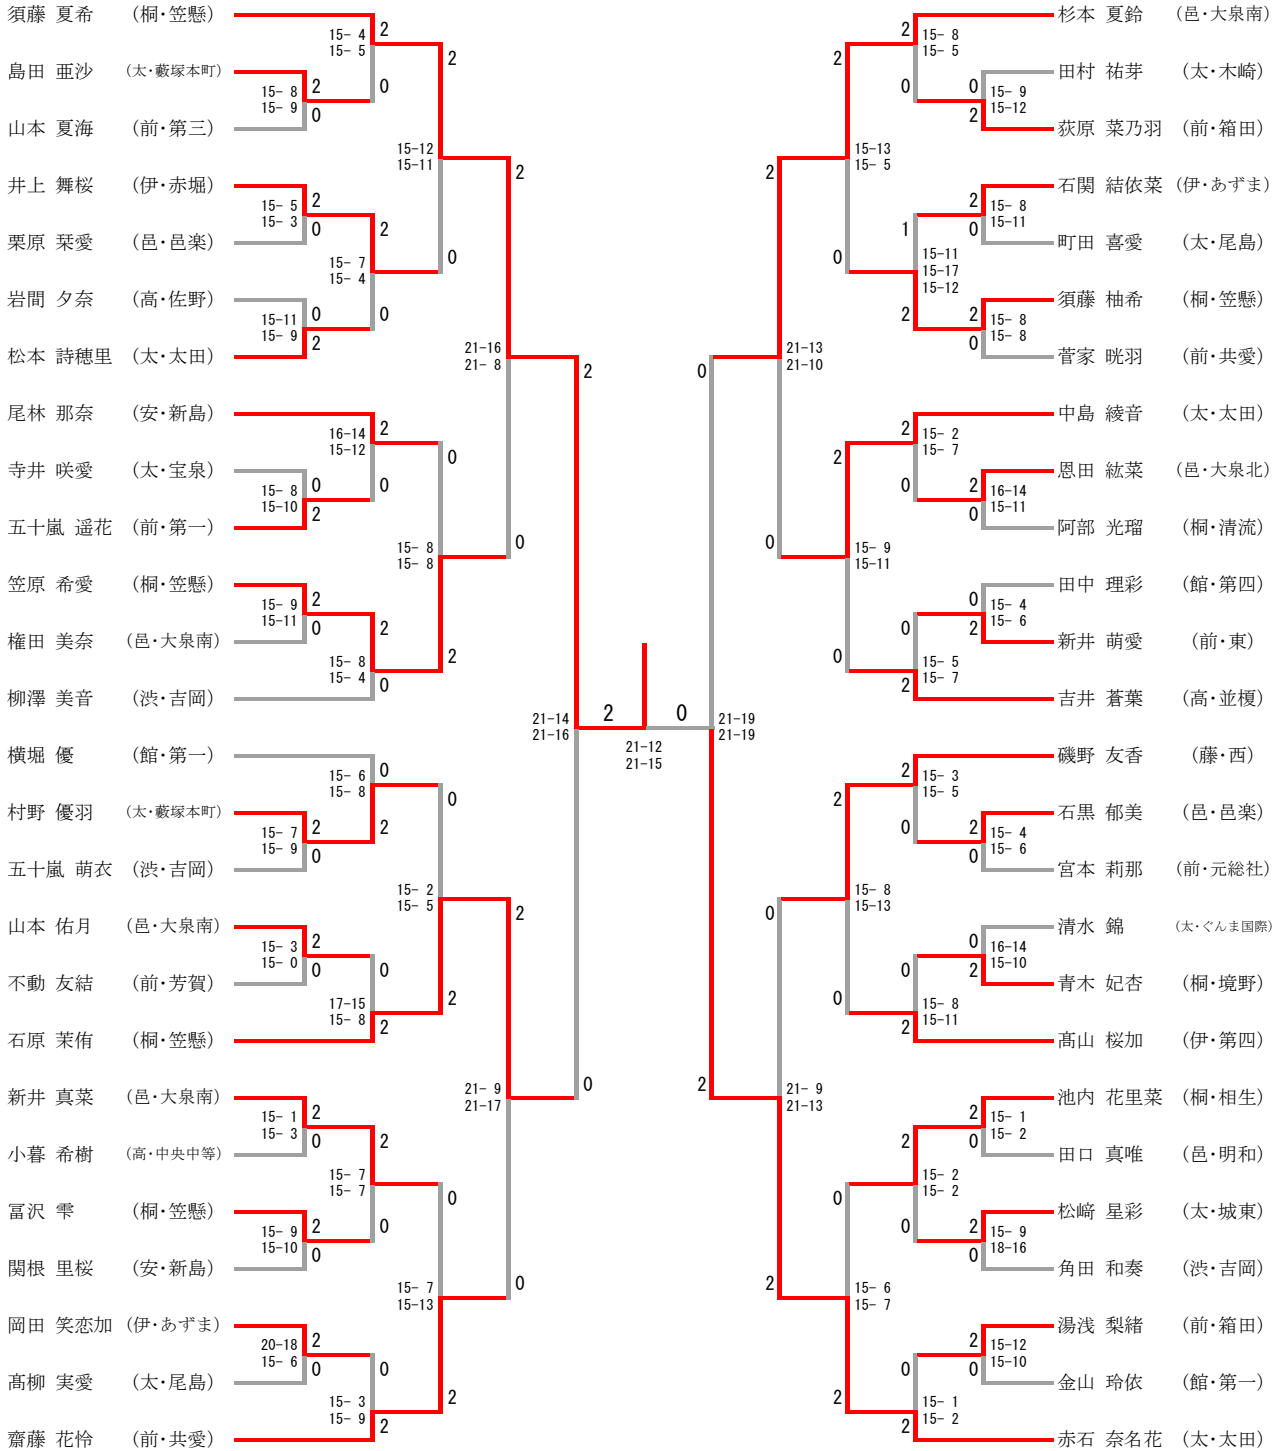

令和4年度 第44回 群馬県中学校新人バドミントン大会

令和4年10月15日、16日

会場 伊勢崎市民体育館

女子シングルス