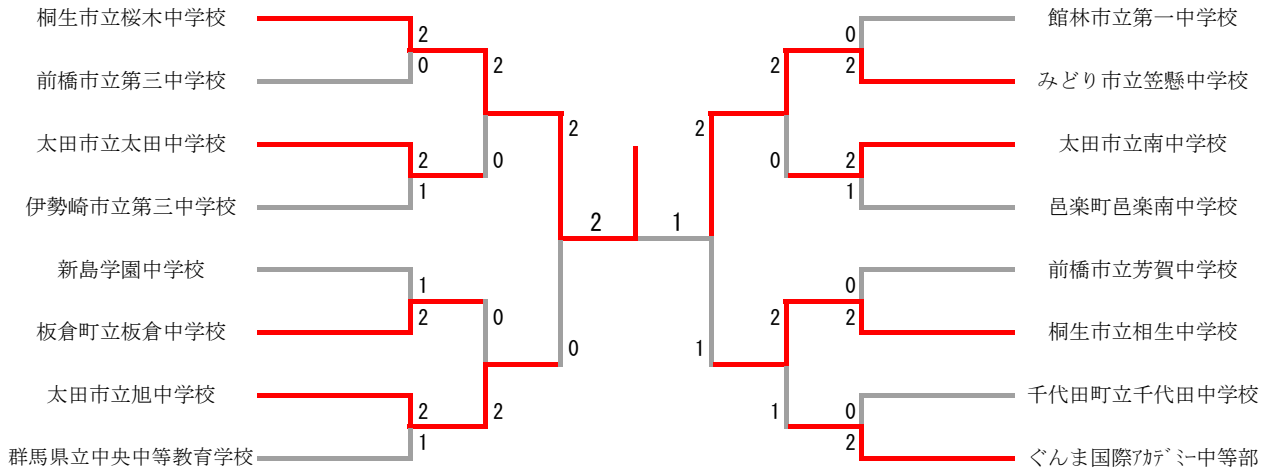

令和4年度 第44回 群馬県中学校新人バドミントン大会

令和4年10月15日、16日
会場 伊勢崎市民体育館

男子団体

三位決定戦

女子団体

三位決定戦

男子団体 1				
桐生市立桜木中学校	2-0		前橋市立第三中学校	
二 渡 順 平 新 井 夕 凱	2	21-10 21-13	0	正 田 伶 藤 田 大 史
持 丸 叶 夢	2	21- 3 21- 1	0	富 沢 舜
中 西 惇 仁 吉 田 恋 凰		9-7		廣 幡 凌 來 松 嶋 伶 磨