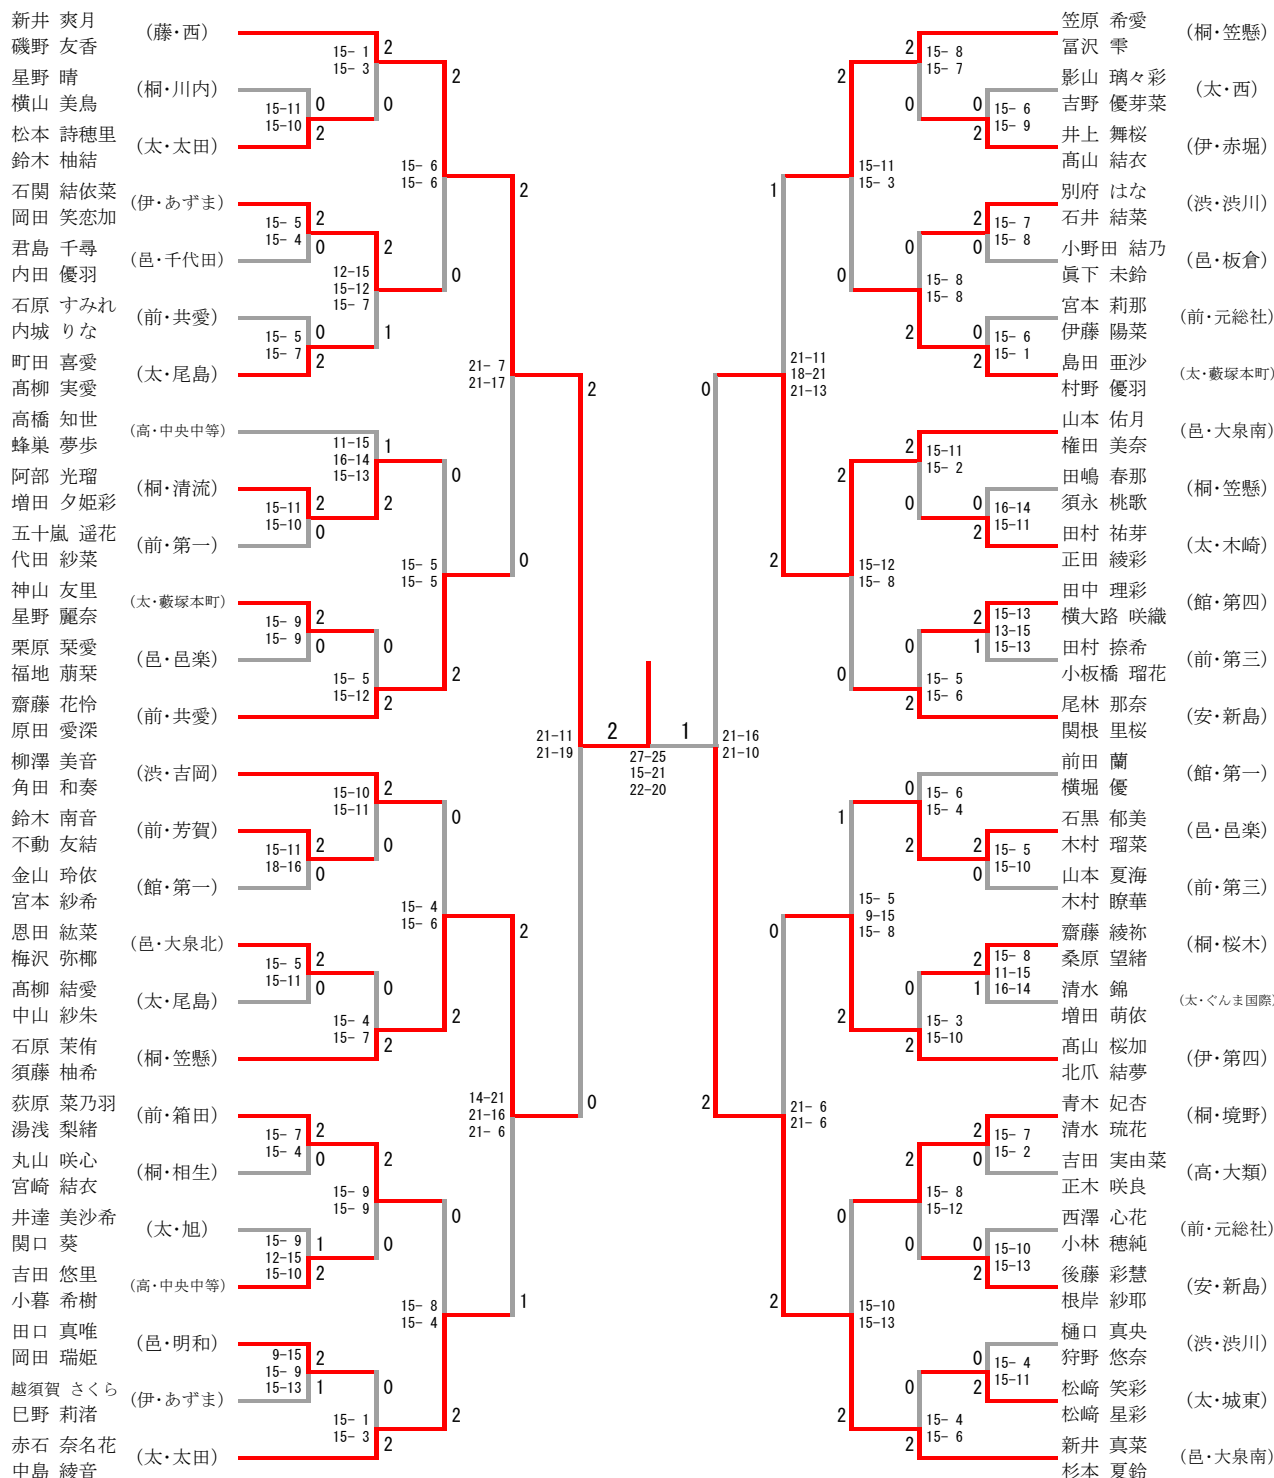

三位決定戦

令和4年度 第44回 群馬県中学校新人バドミントン大会

令和4年10月15日、16日

会場 伊勢崎市民体育館

女子ダブルス

三位決定戦

令和4年度 第44回 群馬県中学校新人バドミントン大会

令和4年10月15日、16日