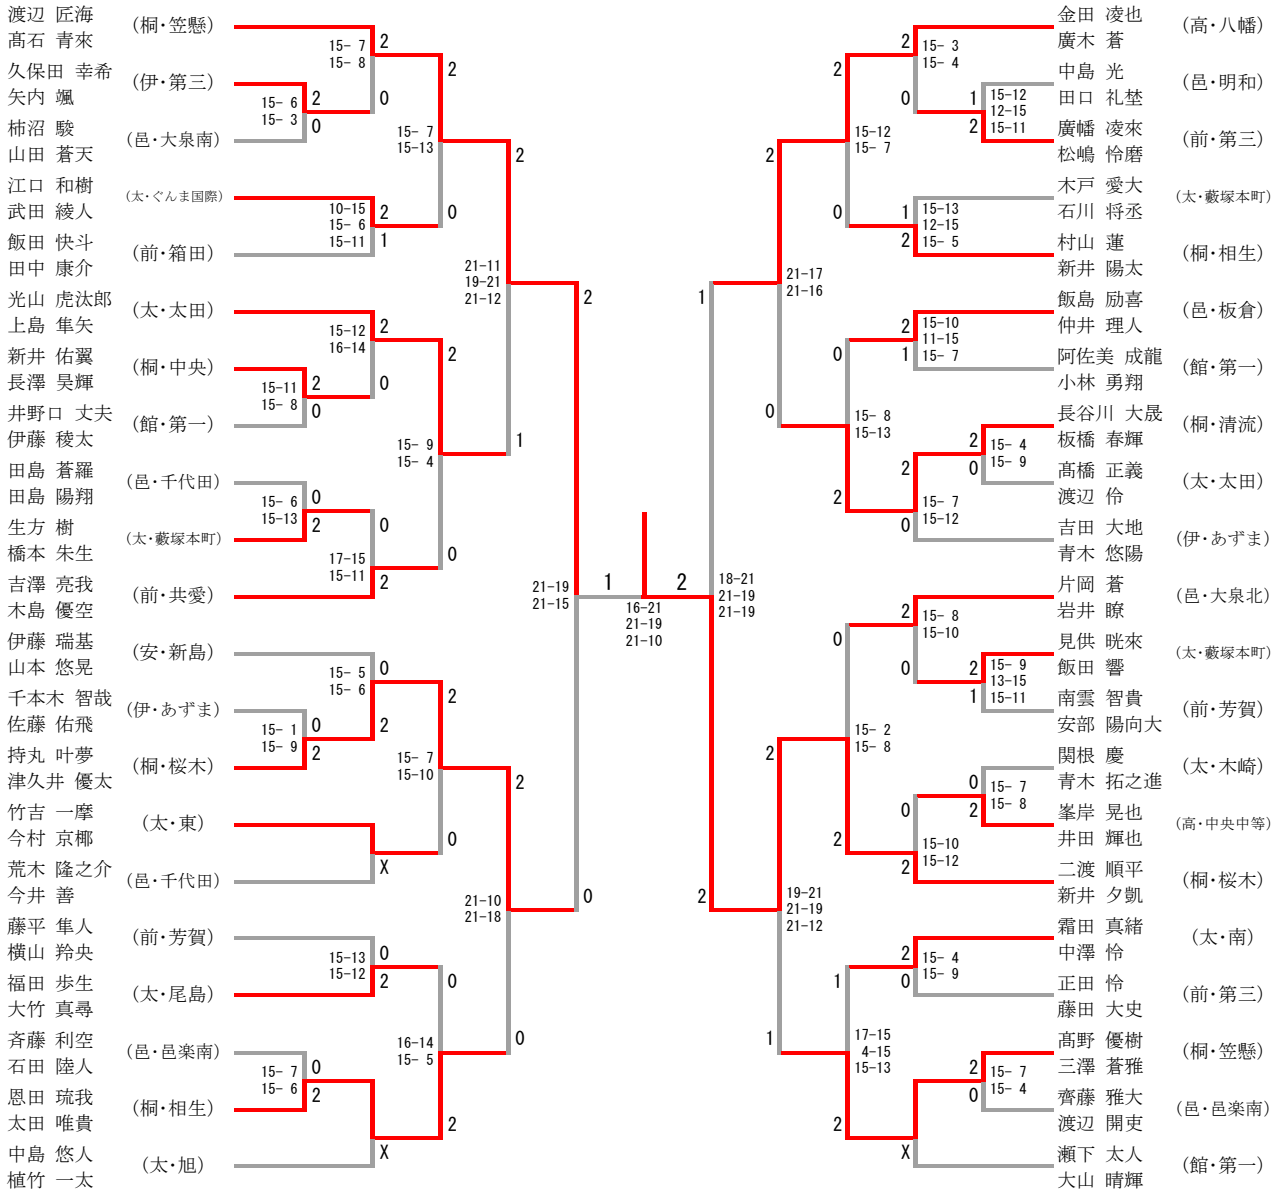

令和4年10月15日、16日

会場 伊勢崎市民体育館

女子シングルス

三位決定戦

令和4年度 第44回 群馬県中学校新人バドミントン大会

令和4年10月15日、16日

会場 伊勢崎市民体育館

男子ダブルス