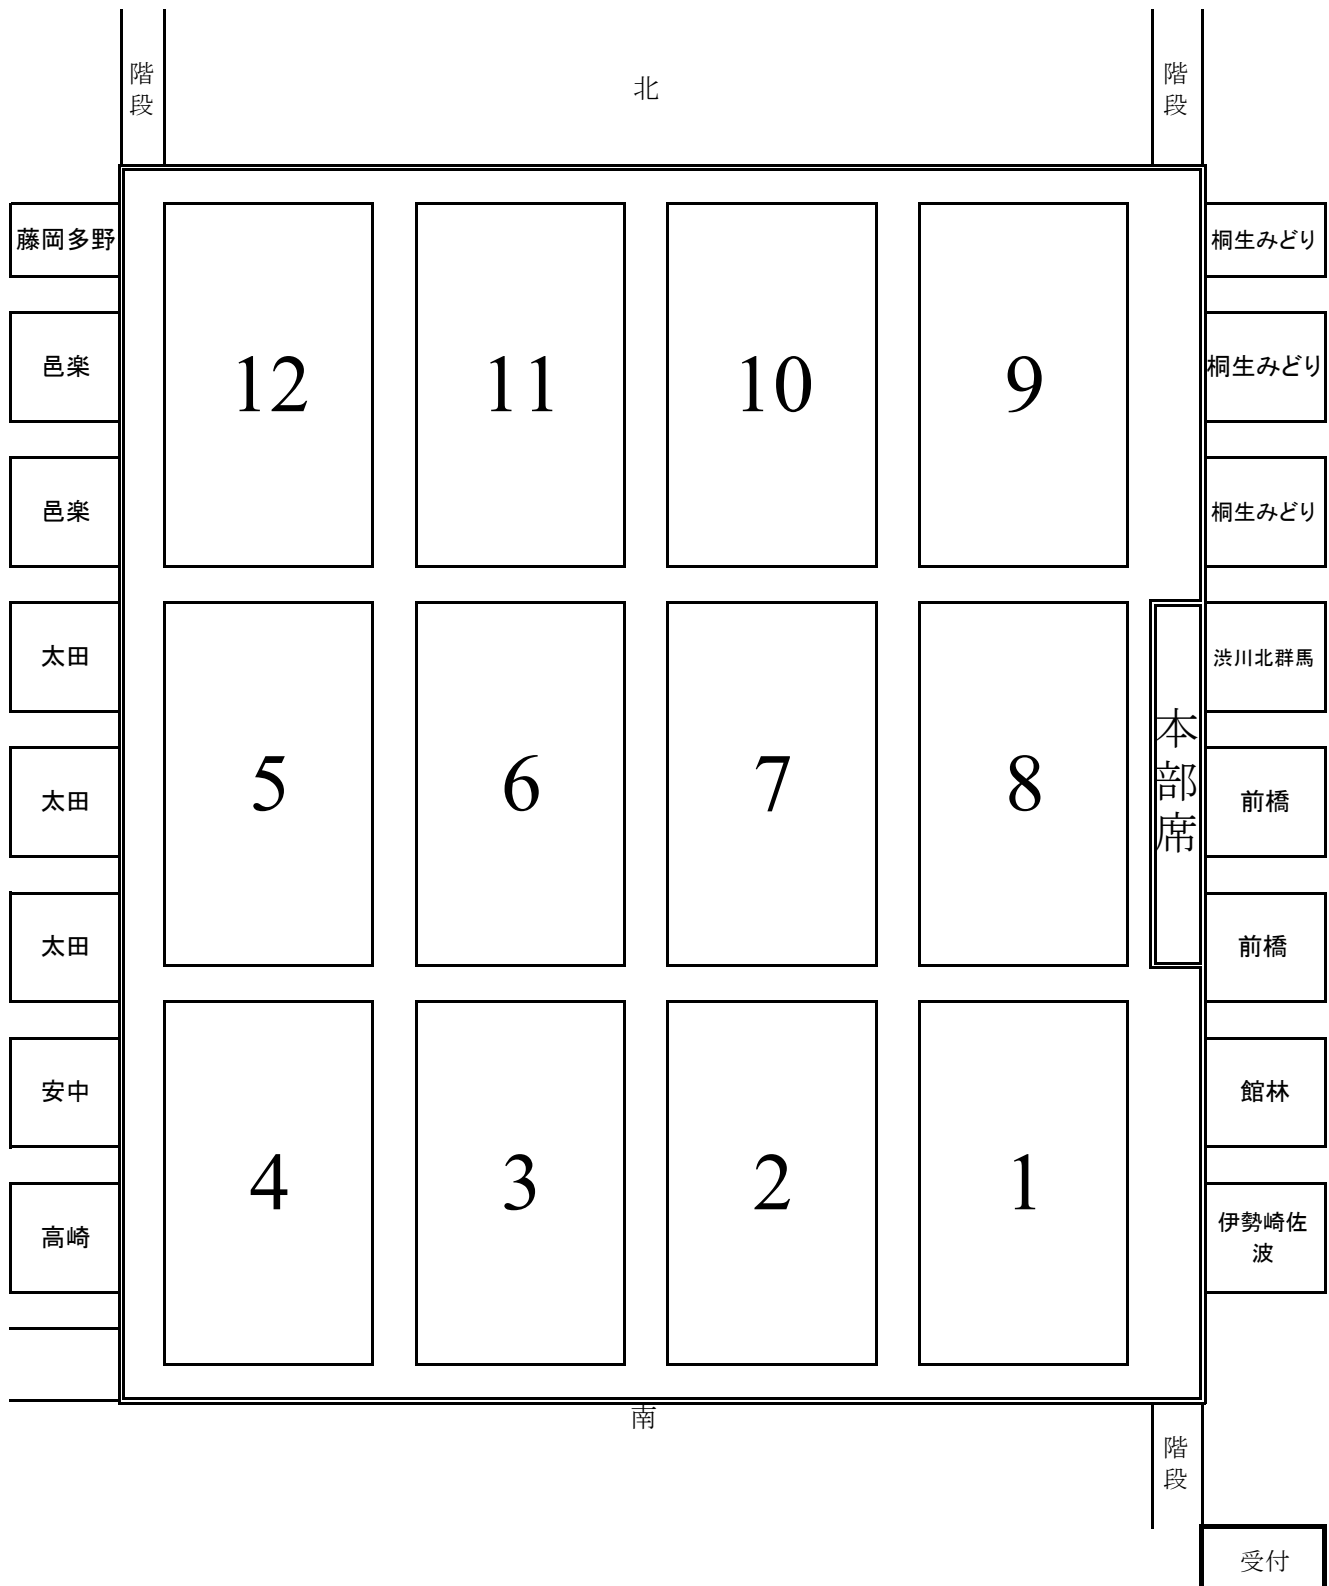

# 桐生大学グリーンアリーナ 会場図 (コート番号)

- \* ソーシャルディスタンスを保って、待機・観戦をお願いします
- \* 待機・観戦席では、必ずマスクの着用をお願いします。
- \* サロンは、借りていないので、使用できません。