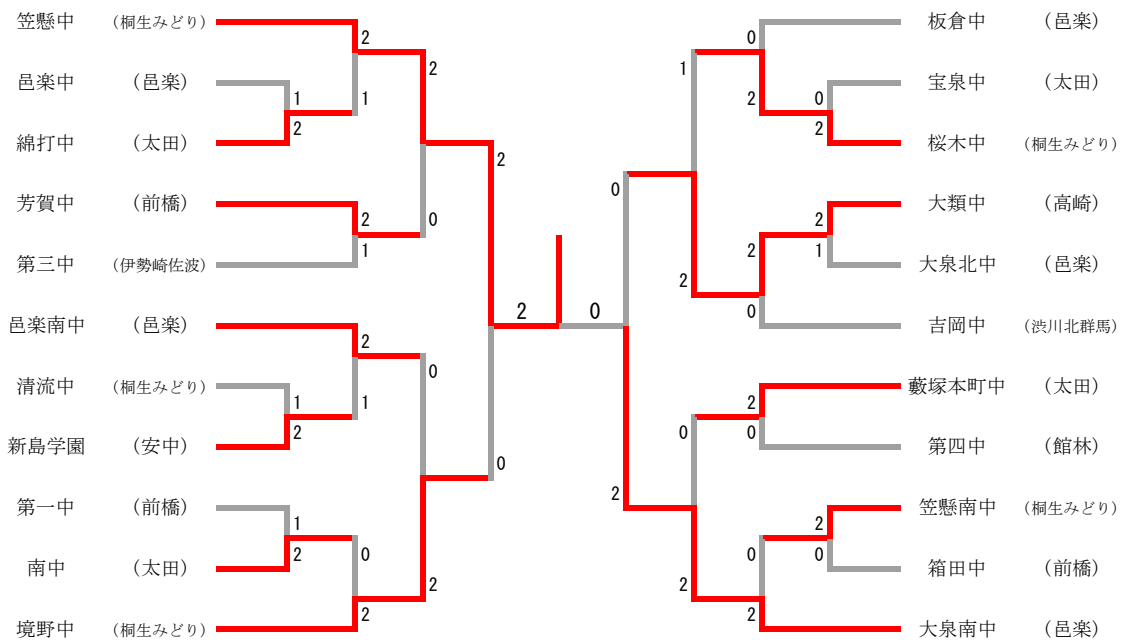

男子個人戦ダブルス (BD)

女子個人戦ダブルス (GD)

学 校 名	氏 名	順 位	学 校 名	氏 名
※新島学園中	佐瀬 龍之介 濱西 心太	1	※桐生境野中	青木 結菜 成田 柚
※桐生相生中	但木 朔也 小島 陸	2	※みどり笠懸中	植木 晴菜 金子 天音
みどり笠懸中	渡辺 晴貴 矢嶋 柚葵	3	みどり笠懸中	松本 蒼衣 石原 妃莉
みどり笠懸南中	木村 颯斗 久保田 俊	3	藤岡西中	磯野 友香 新井 爽月

※印は関東大会出場チーム・選手・ペア

令和3年度 第56回群馬県中学校総合体育大会 第43回バドミントン大会

令和3年7月27日、28日、29日

会場 みどり市民体育館、前橋市宮城体育館

男子団体

女子団体

男子団体 1				
太田尾島中	2-0		前橋芳賀中	
亀山大哉 澁澤奏羽	2	21-16 22-20	0	入澤直人 五十嵐光基
中島知暉	2	21-5 21-10	0	長谷川響
桶谷拓未 田辺吏音		8-12		宮崎倅希 入澤大