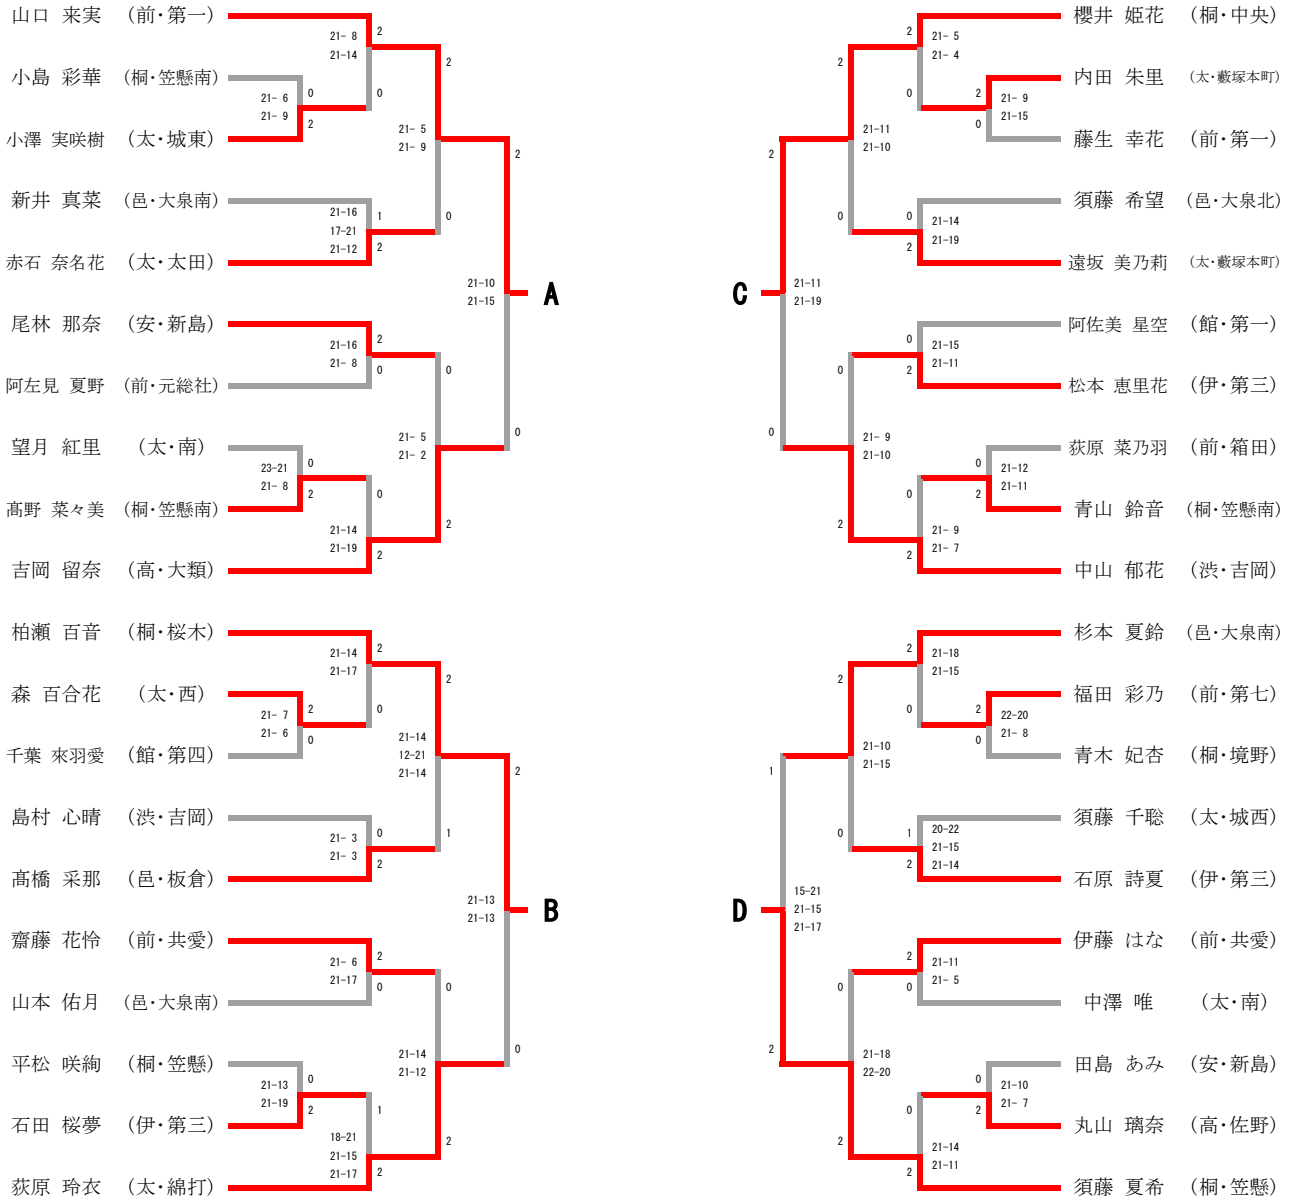

令和3年度 第56回群馬県中学校総合体育大会 第43回バドミントン大会

令和3年7月27日、28日、29日

会場 みどり市民体育館、前橋市宮城体育館

女子シングルス

女子シングルス

女子シングルス	山口	柏瀬	櫻井	須藤	勝-敗	順位
山口 来実 (前・第一)	-	× 21-13 15-21 17-21	○ 21-7 21-11	○ 21-16 21-10	M 2-1 G 5-2 P 137-99	1
柏瀬 百音 (桐・桜木)	○ 13-21 21-15 21-17	-	○ 21-10 21-12	× 14-21 14-21	M 2-1 G 4-3 P 125-117	3
櫻井 姫花 (桐・中央)	× 7-21 11-21	× 10-21 12-21	-	× 15-21 19-21	M 0-3 G 0-6 P 74-126	3
須藤 夏希 (桐・笠懸)	× 16-21 10-21	○ 21-14 21-14	○ 21-15 21-19	-	M 2-1 G 4-2 P 110-104	2