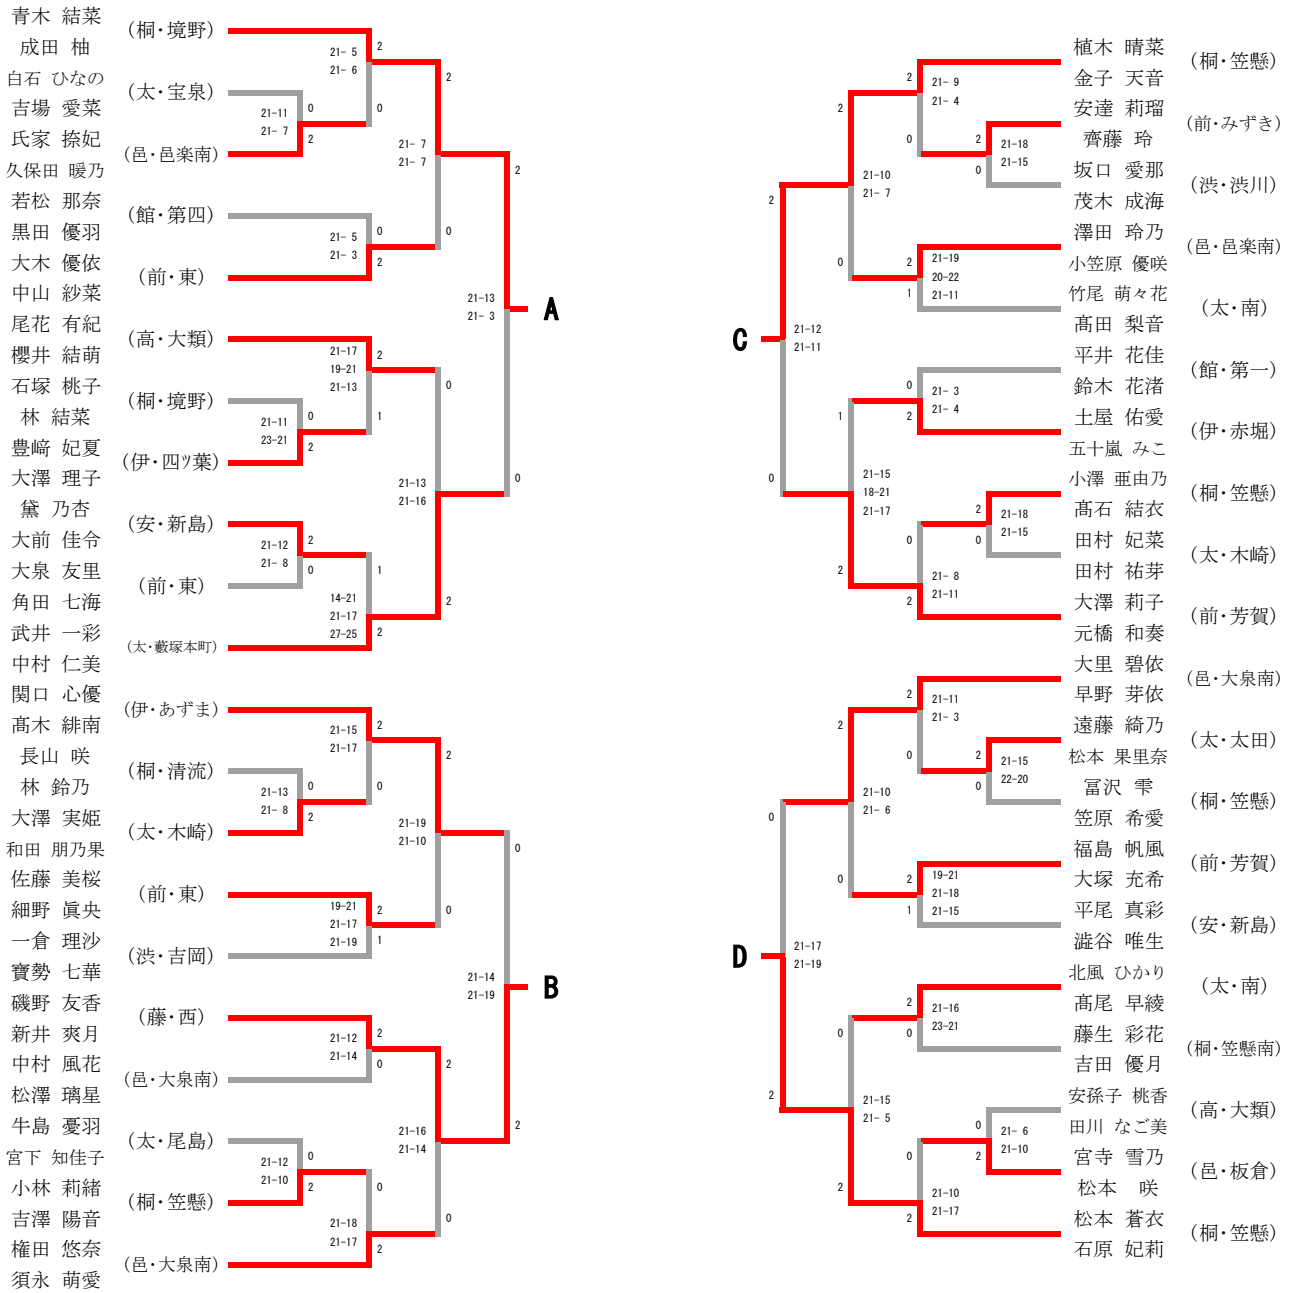

令和3年度 第56回群馬県中学校総合体育大会 第43回バドミントン大会

令和3年7月27日、28日、29日

会場 みどり市民体育館、前橋市宮城体育館

女子ダブルス

女子ダブルス

女子ダブルス	青木 成田	磯野 新井	植木 金子	松本 石原	勝-敗	順位
青木 結菜 成田 柚 (桐・境野)		○ 21-5 21-19	○ 21-12 23-21	○ 23-21 21-18	M 3-0 G 6-0 P 130-96	1
磯野 友香 新井 爽月 (藤・西)	× 5-21 19-21		× 9-21 14-21	× 11-21 20-22	M 0-3 G 0-6 P 78-127	3
植木 晴菜 金子 天音 (桐・笠懸)	× 12-21 21-23	○ 21-9 21-14		○ 21-13 21-19	M 2-1 G 4-2 P 117-99	2
松本 蒼衣 石原 妃莉 (桐・笠懸)	× 21-23 18-21	○ 21-11 22-20	× 13-21 19-21		M 1-2 G 2-4 P 114-117	3