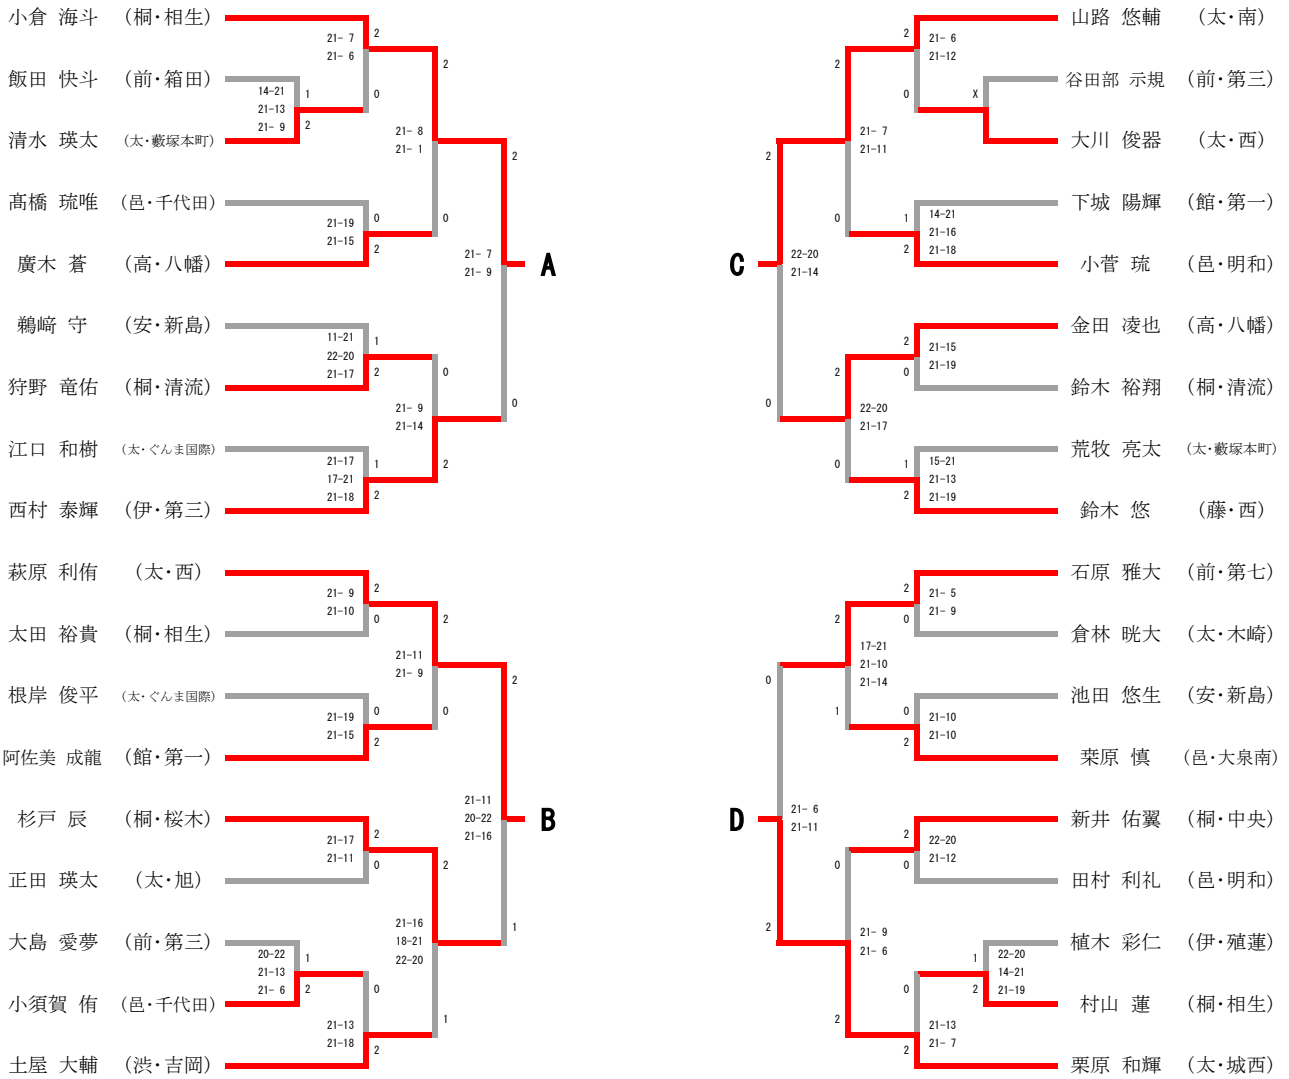

女子団体 22			

女子団体 23			

女子団体 24			

令和3年度 第56回群馬県中学校総合体育大会 第43回バドミントン大会

令和3年7月27日、28日、29日

会場 みどり市民体育館、前橋市宮城体育館

男子シングルス

男子シングルス

男子シングルス	小倉	萩原	山路	栗原	勝-敗	順位
小倉 海斗 (桐・相生)		○ 21-12 21-10	○ 21-14 21- 9	○ 20-22 21-17 21-12	M 3-0 G 6-1 P 146-96	1
萩原 利侖 (太・西)	× 12-21 10-21		6	× 21-19 14-21 14-21	M 0-2 G 1-4 P 71-103	3
山路 悠輔 (太・南)	× 14-21 9-21		6	× 13-21 12-21	M 0-2 G 0-4 P 48-84	3
栗原 和輝 (太・城西)	× 22-20 17-21 12-21	○ 19-21 21-14 21-14	○ 21-13 21-12		M 2-1 G 5-3 P 154-136	2