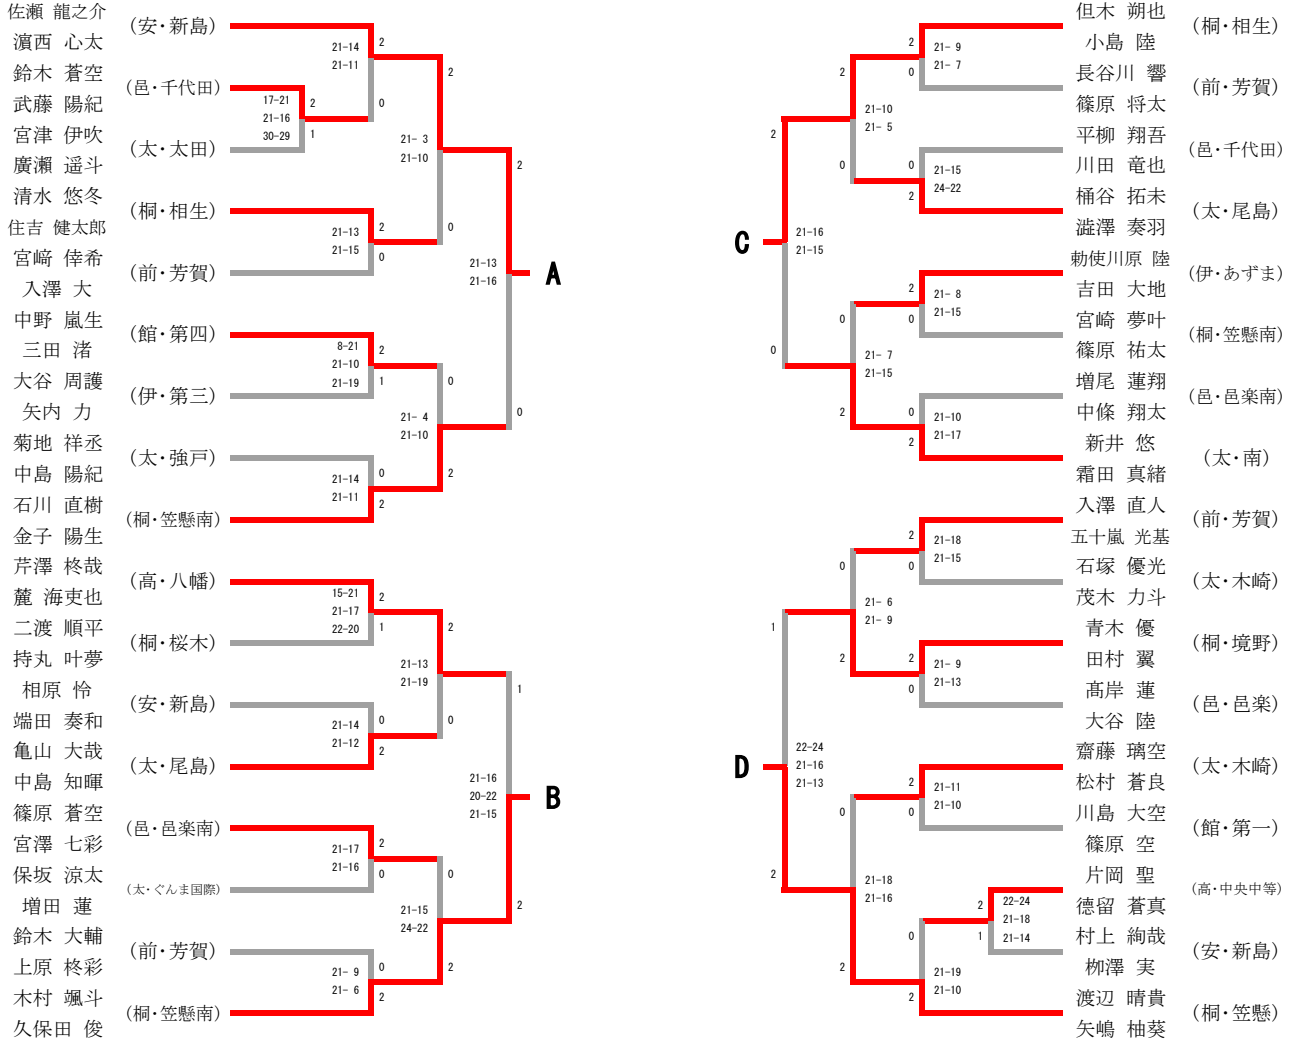

令和3年度 第56回群馬県中学校総合体育大会 第43回バドミントン大会

令和3年7月27日、28日、29日

会場 みどり市民体育館、前橋市宮城体育館

男子ダブルス

男子ダブルス

男子ダブルス	佐瀬 濱西	木村 久保田	但木 小島	渡辺 矢嶋	勝-敗	順位
佐瀬 龍之介 濱西 心太 (安・新島)		○ 21-9 21-14	○ 21-19 21-8	○ 21-12 21-18	M 3-0 G 6-0 P 126-80	1
木村 颯斗 久保田 俊 (桐・笠懸南)	× 9-21 14-21		× 10-21 19-21	× 19-21 15-21	M 0-3 G 0-6 P 86-126	3
但木 朔也 小島 陸 (桐・相生)	× 19-21 8-21	○ 21-10 21-19		○ 23-21 21-12	M 2-1 G 4-2 P 113-104	2
渡辺 晴貴 矢嶋 柚葵 (桐・笠懸)	× 12-21 18-21	○ 21-19 21-15	× 21-23 12-21		M 1-2 G 2-4 P 105-120	3