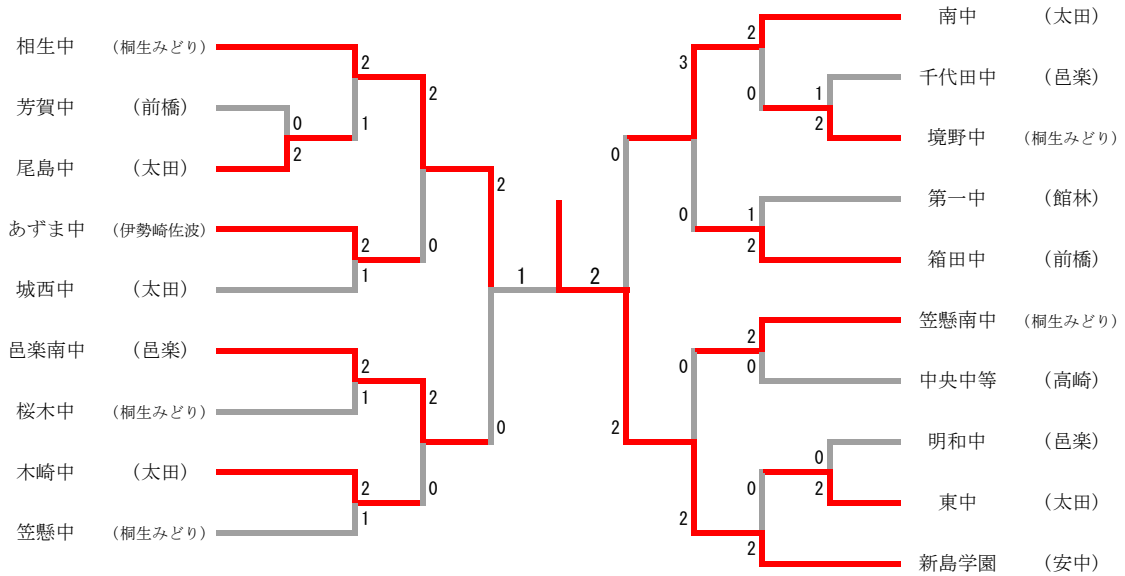

令和3年度 第56回群馬県中学校総合体育大会 第43回バドミントン大会

令和3年7月27日、28日、29日

会場 みどり市民体育館、前橋市宮城体育館

男子団体